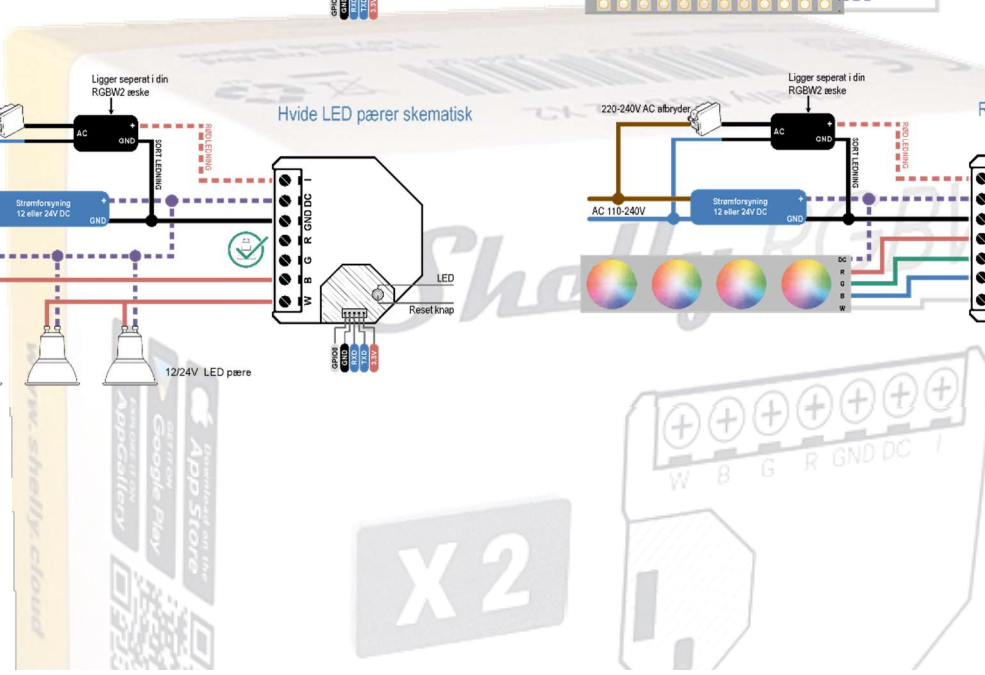

# Shelly<sup>®</sup>RGBW2 med AC afbryder

**⚠ ADVARSEL - den korrekte ledningsføring til en RGBW2**

X2

# Shelly<sup>®</sup>RGBW2 med DC afbryder

**⚠ ADVARSEL - den korrekte ledningsføring til en RGBW2**